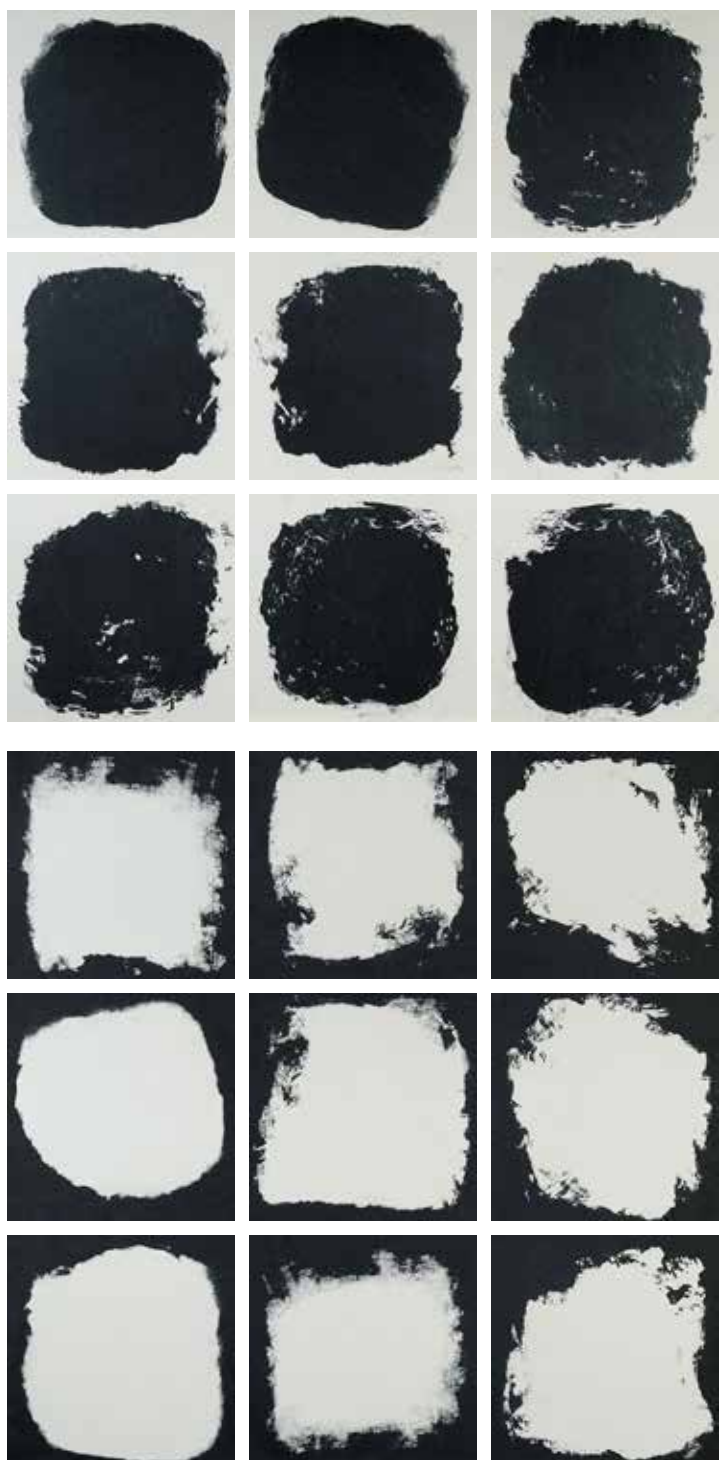

140raitaliana

Spirito Eclettico
Eclectic Spirit

Macchia

Forme accennate e morbide si stagliano su tinte unite bianche e nere macchiando la superficie con irregolarità. Macchia si presenta in nove diversi disegni per un totale di diciotto varianti. In un unico formato 20x20, il prodotto viene inscatolato secondo una logica casuale corrispondente alla casualità della posa.

Sketched and soft shapes irregularly stain the black and white solid colored surface.

Macchia is available in one size consisting of nine different graphics, for a total of eighteen versions.

Macchia is supplied in boxes containing a random selection of the drawings, corresponding to the random nature of the tile installation.

Macchia

20x20-8"x8"

Macchia

GRES PORCELLANATO - NATURALE RETTIFICATO
PORCELAIN STONEWARE - NATURAL RECTIFIED

spessore 10 mm
thickness 0,4"

20x20 - 8"x8"

18 grafiche random su base neutra
18 random graphics on neutral color base

CODE: 0142030

All Black All White

GRES PORCELLANATO - NATURALE RETTIFICATO
PORCELAIN STONEWARE - NATURAL RECTIFIED

spessore 10 mm
thickness 0,4"

60x120 - 24"x48"

60x60 - 24"x24"

20x120 - 8"x48"

20x20 - 8"x8"